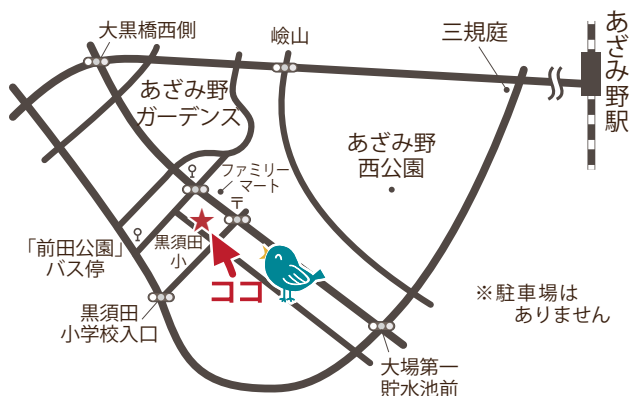

新学期が始まりますね。WITHは開所して7周年を迎えます。利用者みなさまに育てていただいたWITHは、4月から開所時間を**9:30~15:00**とし、より利用しやすくなります。どうぞ、8年目のWITHと一緒に育ててくださいね。

ひろば「WITH」ってどんなところ?

おもちゃや絵本がいっぱいの親子の遊び場です。お弁当持参で地域の人々とランチもできます。子育て情報を入手したり、本を読んだり、ホッと一息カフェスペースでくつろいだり。子育ての悩みや困りごとは、いつでもスタッフが相談に応じます。会員のお子さんの一時預かりも行っています。

4月 カレンダー

ホームページで最新情報をお届けしています。

<http://mamaspot.jp/hiroba/>

月	火	水	木	金
		1 🍴🍴 👩👧	2	3
6 👩	7	8 休 (定例会のため)	9 🍴🍴	10 👩👧
13 👩	14	15 🌳👩	16 🍷	17
20 👩	21	22 🍷🍷	23 🍰	24
27 👩	28 📄	29 春分の日 祝・休	30 📄	

子育て相談員がいる日 子育ての相談ができます。お気軽にどうぞ!
1(水) 6(月) AM 13(月) 15(水) 20(月) 27(月)
*この他の日も、随時相談を受け付けています。
広場開所時間外にご希望の方は、スタッフにお声かけください。

ランチタイム食育相談 離乳食や幼児食に詳しい栄養士がいます。
1(水) 9(木) 15(水) 22(水) 10:00~15:00
*例外を除き水曜日に変更します。

歯の相談ができる日
歯科衛生士にお子さんの歯の事を相談できます。
16(木) 13:00~14:30

アクセス

- あざみ野駅 72系統
あざみ野ガーデンズ行「大場子の神」下車徒歩2分
- あざみ野駅 71系統
あざみ野ガーデンズ行「前田公園」下車徒歩5分