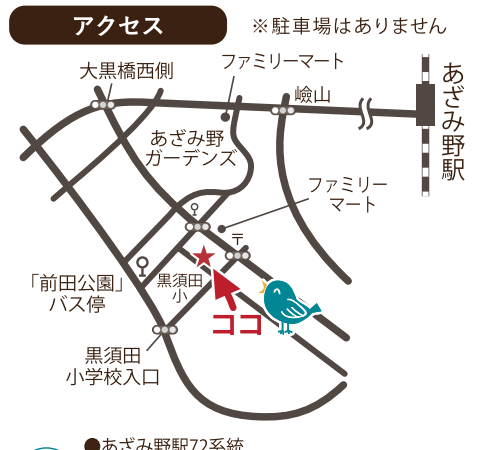

利用できる方

未就学児と保護者・プレパパ/ママ

開所日時

・月曜～金曜(祝日除く・休館日あり)

9:30~12:00(要予約)
12:30~15:00(要予約)

午前午後に入れ替え制。
(定員6組・預かり見人数により減)

※予約は前日(月曜は前週金曜)より
広場内または電話で受け付けます

利用料

- ・登録料 :800円(一家庭あたり)
- ・会員 :100円/1回
- ・非会員 :300円/1回
- ・初回利用 :無料
- ・フリーパス :700円/1か月

所在地

横浜市青葉区黒須田33-4
パティオコート・21 101号室
TEL/FAX:045-507-9784(平日9:30~15:30)

●あざみ野駅72系統
あざみ野ガーデンズ行「大場子の神」下車徒歩2分

●あざみ野駅71系統
あざみ野ガーデンズ行「前田公園」下車徒歩5分

最新の情報はHPで

<https://www.mamaspot.jp>

SNSにて情報発信中!

「hirobawith」

「親子のつどいの広場WITH(←半角)」

新型コロナウイルス感染症拡大防止のため、利用料・利用方法を変更しています。
今後の状況に応じてさらに変更になる場合がありますので、
最新の情報をホームページ・SNSにてご確認ください。