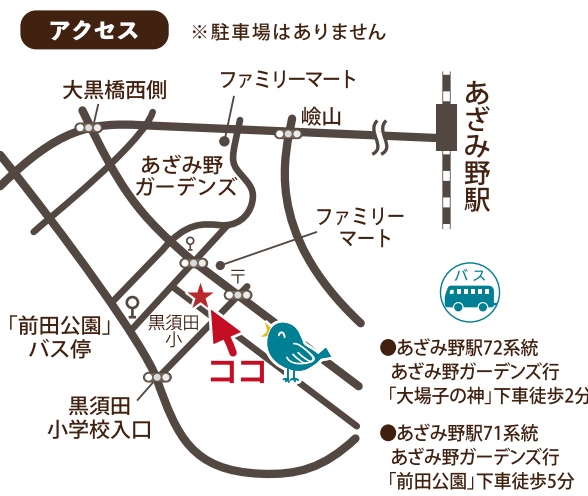

## イベント情報

- 【今月の工作】 \*イベント時をのぞく  
 ● 16(月)~26(木) 手のりだるまさん
- どにちWITH  
 [Vol.15] 14(土) ママのためのクリスマスリース作り  
 終了後はコーヒーとお茶菓子でホッとタイム。お子さんを家族に預けて、ママだけの時間をつくりませんか?(\*お子さん連れの場合は、ご相談ください)  
 予約:12/2(月)より(定員6組)  
 持ち物:ペンチ・グルーガン(貸し出しもあります)  
 参加費:材料費1000円(広場利用料含む)
- 4(水) リトミックタイム(1歳から)  
 ピアノに合わせて踊ったり楽器を鳴らしたり。楽しい時間を過ごしましょう♪  
 参加費:広場利用料+200円  
 予約:11/25(月)より(定員6組)
- 9(月) minikリクスマス会 @大場地域ケアプラザ \*広場は終日閉鎖します。  
 パネルシアター・工作・みんなでダンス・「おおきなかぶ」読み聞かせなど、小さな子でも楽しめる内容です。  
 場所:大場地域ケアプラザ(大場町383-3)  
 参加費:無料 予約:11/22(金)より(定員20組)  
 ※10:00より受付開始です。車での来場不可。広場会員以外も参加出来ます。
- 12(木) NEW! 発達相談ができる日  
 子どもの発達に詳しいけいこ先生が、今月から月に一度来所します。発達についての不安や、子どもへの対応の悩みなど、小さな事も相談できます。
- 17(火) えいごタイム(1歳から)  
 ジェスチャーや音楽・リズムでえいごを楽しみましょう♪  
 参加費:広場利用料+200円  
 予約:12/2(月)より(定員6組)
- 18(水) WITHカフェぶち Vol.120 「0歳児あつまれ」  
 0歳のお子さんを囲んで、体操やおしゃべりを楽しみませんか。  
 予約:12/10(火)より(定員7組)
- 20(金) おたんじょう会  
 12月生まれのお子さんに、手形・写真入りのカードをプレゼント。みんなで歌を歌ってお祝いします。
- 23(月) おさんぽ会「前田公園であそぼう」  
 前田公園でスタッフや広場の親子と一緒に遊びましょう!現地集合です。みんなで遊んで寒さを吹き飛ばそう!  
 ・雨天中止(HP・SNSでお知らせします)  
 ・広場は通常通りOPENしています。

**所在地**  
 横浜市青葉区黒須田33-4  
 パティオコート・21 101号室  
 TEL/FAX:045-507-9784  
 (平日9:30~15:30)

最新の情報はHPで  
<https://www.mamaspot.jp>  
 SNSにて情報発信中!

「hirobawith」  
 「親子のつどいの広場WITH(←半角)」