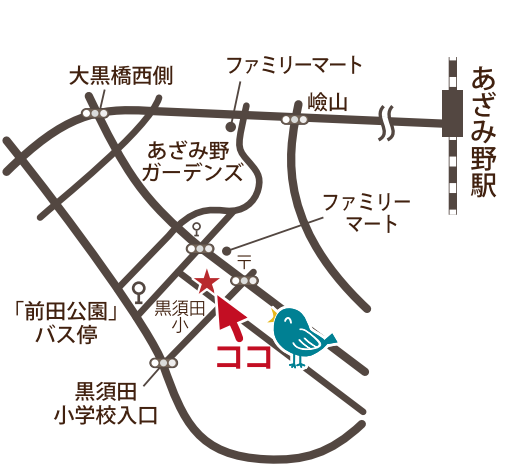

子育て相談員(精神保健福祉士)がいる日
 栄養士に食育相談が出来る日
 事前予約が必要なイベント。予約は電話またはひろば内で受け付けます。

イベント情報

- 【今月の工作】*イベント時をのぞく
- 5(火)~8(金) 三日月うさぎ飾り
 - 11(月)~15(金) Kei-roh Card 作り
- **どいちWITH**
【Vol.10】23(土)
保育園の話ができる日
復職後の預け先の話のパパママと一緒に話しましょう。予約:9/15(金)より(定員6組)
- **どいちWITH**
【Vol.11】30(土)
保育士で乳幼児睡眠アドバイザーの栢森さんが、お子さんの眠りについて、楽しく話をしてください。予約:9/25(月)より(定員6組)
- **7(木)・11(月) 水遊びの日**
ビニールプールで水遊びが出来ます。水着か水遊び用のおむつとタオルを持ってきてね。1回2組15分程度の入れ替え制です。
- **8(金) リトミックタイム(1歳から)**
ピアノに合わせて歌ったり踊ったり。楽しい時間を過ごしましょう♪
参加費:広場利用料+200円
予約:9/4(月)より(定員6組)
- **14(木) 防災食試食デー**
みんなで防災食を作って試食し、防災について考えましょう。予約:9/7(木)より(定員7組)
- **20(水) WITHカフェぶち Vol.106 「0歳児あつまれ」**
0歳のお子さんを囲んで、体操やおしゃべりを楽しみませんか。
予約:9/13(水)より(定員7組)
- **21(木) WITHカフェ Vol.47 「保育園のはなし」**
青葉区の保育コンシェルジュが来所してくれます。保育園やこども園の話や、申込の方法などについて、お話が聞けます。
予約:9/14(木)より(定員7組)
- **26(火) えいごタイム(1歳から)**
ジェスチャーや音楽・リズムでえいごを楽しみましょう♪
参加費:広場利用料+200円
予約:9/19(火)より(定員6組)
- **28(木) おたんじょう会**
9月生まれのお子さんに、手形・写真入りのカードをプレゼント。みんなで歌を歌ってお祝いします。

利用できる方
未就学児と保護者・プレパパ/ママ

開所日時
・月曜~金曜(祝日除く・休館日あり)
9:30~15:00
(イベントを除き予約不要)

利用料

- ・登録料 : 800円(一家族あたり)
- ・会員 : 100円/1回
- ・非会員 : 300円/1回
- ・初回利用 : 無料
- ・フリーパス : 700円/1か月
- ・回数券 : 1000円/10回/無期限

所在地
横浜市青葉区黒須田33-4
パティオコート・21 101号室
TEL/FAX: 045-507-9784(平日9:30~15:30)

アクセス ※駐車場はありません

- あざみ野駅72系統
あざみ野ガーデンス行「大場子の神」下車徒歩2分
- あざみ野駅71系統
あざみ野ガーデンス行「前田公園」下車徒歩5分

最新の情報はHPで
<https://www.mamaspot.jp>
 SNSにて情報発信中!