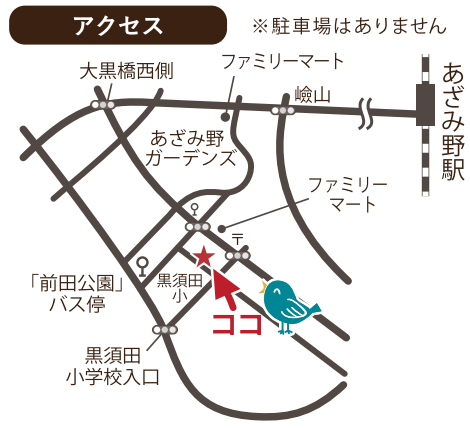

子育て相談員(精神保健福祉士)がいる日
 栄養士に食育相談が出来る日

事前予約が必要なイベント。
予約は電話または
ひろば内で受け付けます。

イベント情報

【今月の工作】*イベント時をのぞく

- 12(火)~21(木) 紙コップかざぐるまづくり
- 11(月) WITHカフェVol.39 「1歳児あつまれ」
1歳のお子さんの子育てについて、おしゃべりしませんか。予約:4/4(月)より(定員6組)
- 14(木) リトミックタイム (1歳から)
ピアノに合わせて歌ったり踊ったり。楽しい時間を過ごしましょう♪
参加費:広場利用料+200円
予約:4/7(木)より (定員6組)
- 16(土) おさんぽ会special
あざみ野西公園グラウンドにて、9周年記念イベントを企画中。家族みんなで来てね。
※詳細は後日HP・Instagram・FBをご確認ください。
- 20(水) WITHカフェぷちVol.89 「0歳児あつまれ」
0歳のお子さんを囲んで、体操やおしゃべりを楽しみませんか。
予約:4/13(水)より(定員6組)
- 26(火) えいごタイム(1歳から)
ジェスチャーや音楽・リズムでえいごを楽しみましょう♪
参加費:広場利用料+200円
予約:4/19(火)より(定員6組)
- 27(水) おたんじょう会
4月生まれのお子さんに、手形・写真入りのプレゼント。みんなで歌を歌ってお祝いします。

イベントは感染状況によっては中止となりますので、ホームページやSNSをご確認ください。

利用できる方
未就学児と保護者・プレパパ/ママ

開所日時
・月曜～金曜(祝日除く・休館日あり)
9:30～12:00(要予約)
12:30～15:00(要予約)
午前・午後に入れ替え制
(定員6組・預かり見人数により減)

※予約は前日(月曜は前週金曜)より
広場内または電話で受け付けます

利用料
・登録料 :800円(一家庭あたり)
・会員 :100円/1回
・非会員 :300円/1回
・初回利用 :無料
・フリーパス :700円/1か月

●あざみ野駅72系統
あざみ野ガーデンズ行「大場子の神」下車徒歩2分
●あざみ野駅71系統
あざみ野ガーデンズ行「前田公園」下車徒歩5分

所在地
横浜市青葉区黒須田33-4
パティオコート・21 101号室
TEL/FAX:045-507-9784(平日9:30~15:30)

最新の情報はHPで

<https://www.mamaspot.jp>

SNSにて情報発信中!

「hirobawith」
 「親子のつどいの広場WITH(←半角)」