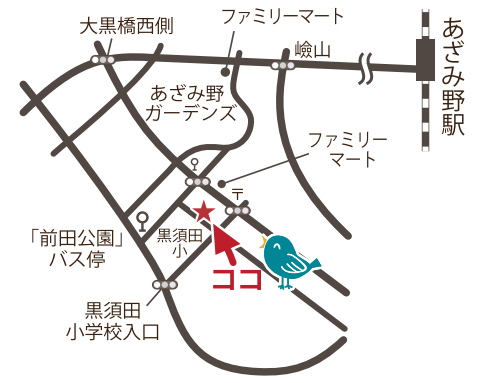

イベントは感染状況によっては中止となりますので、ホームページやSNSをご確認ください。

利用できる方

未就学児と保護者・プレパパ/ママ

開所日時

・月曜～金曜(祝日除く・休館日あり)
9:30～12:00(要予約)
12:30～15:00(要予約)
午前・午後に入れ替え制
(定員6組・預かり見人数により減)

※予約は前日(月曜は前週金曜)より広場内または電話で受け付けます

利用料

- ・登録料 :800円(一家庭あたり)
- ・会員 :100円/1回
- ・非会員 :300円/1回
- ・初回利用 :無料
- ・フリーパス :700円/1か月

新型コロナウイルス感染症拡大防止のため、利用料・利用方法を変更しています。今後の状況に応じてさらに変更になる場合がありますので、最新の情報をホームページ・SNSにてご確認ください。

アクセス

- あざみ野駅72系統
あざみ野ガーデンズ行「大場子の神」下車徒歩2分
- あざみ野駅71系統
あざみ野ガーデンズ行「前田公園」下車徒歩5分

所在地

横浜市青葉区黒須田33-4
パティオコート・21 101号室
TEL/FAX:045-507-9784(平日9:30～15:30)

最新の情報はHPで

<https://www.mamaspot.jp>

SNSにて情報発信中!

- 「hirobawith」
- 「親子のつどいの広場WITH(←半角)」